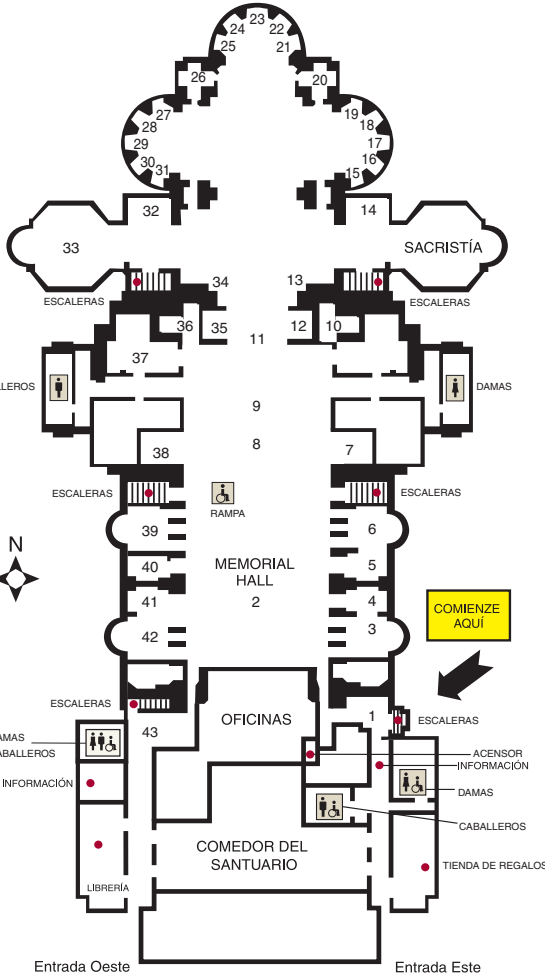

- 68 Assumption of Mary
- 69 Coronation of Mary
- 70 Our Lady of Altötting
- 71 East Apse/
St. Joseph
- 72 Agony in the Garden
- 73 Scourging
- 74 Crowning with Thorns
- 75 Carrying the Cross
- 76 Crucifixion
- 77 Baldachin Altar/
Triumph of the Lamb
- 78 Our Lady of Charity
- 79 Immaculate Conception Mosaic
- 80 Sacristy
- 81 Assumption Mosaic
- 82 Chancel/
Descent of the Holy Spirit
- 83 Mother of Perpetual Help
- 84 East Transept/
Creation
- 85 Mary, Queen of All Hearts
- 86 Our Lady of La Salette Mosaic
- 87 Our Lady of Siluva
- 88 Mother of Sorrows
- 89 St. Dominic
- 90 Our Lady of the Rosary
- 91 St. Catherine of Siena
- 92 Trinity Dome
- 93 Redemption Dome
- 94 Incarnation Dome
- 95 Universal Call to Holiness
- 96 Our Lady of Fatima
- 97 Korean Tympana
- 98 Our Lady of Pompei
- 99 Our Lady, Star of the Sea Tympanum

Nivel de la Cripta

Jardín de María
Nuestra Señora
Protectora
de la Fe
(afuera)

Monumento
a la
Santa Madre
Theodore Guerin
(afuera)

Monumento a
San Junipero
Serra
(afuera)

- 24 San José
- 25 Santa Isabel
- 26 Nuestra Señora de Vailankanni
- 27 Santa Anastasia
- 28 Santas Perpetua y Felícita
- 29 Santa Cecilia
- 30 Santa Agueda
- 31 Santa Inés
- 32 Nuestra Señora de la Esperanza
- 33 Nuestra Señora de Hostyn (Capilla de Confesiones)
- 34 Nuestra Señora de Éfeso
- 35 Nuestra Señora Reina de la Paz
- 36 Nuestra Madre de Africa
- 37 Nuestra Señora de Lourdes
- 38 Nuestra Señora Líbano
- 39 Bizantino Ruteno
- 40 Nuestra Señora de Brezje
- 41 San Antonio Claret
- 42 Corazón Inmaculado de María
- 43 Nuestra Madre de la Divina Providencia