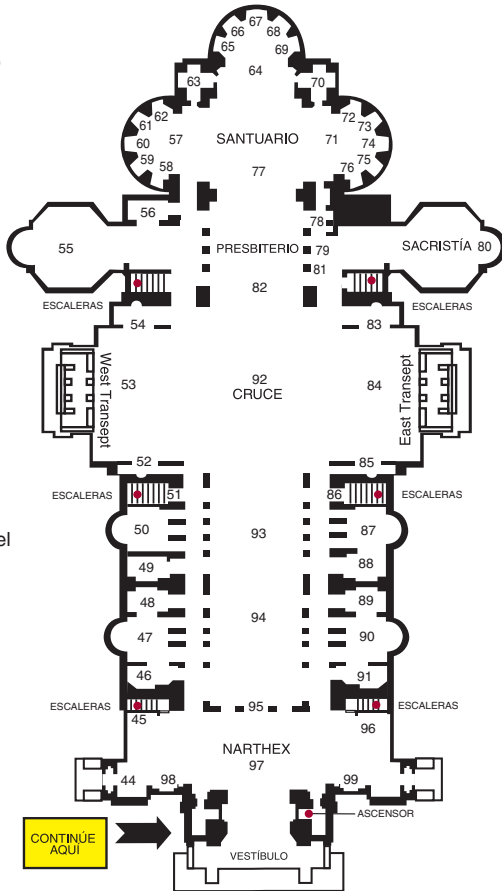

Iglesia Superior

- 67 La Venida del Espíritu Santo
- 66 La Ascensión
- 65 La Resurrección
- 64 Ábside Norte/La Majestad de Cristo
- 63 Nuestra Señora de Camarin
- 62 Cristo Hallado en el Templo
- 61 La Presentación
- 60 El Nacimiento de Cristo
- 59 La Visitación
- 58 La Anunciación
- 57 Ábside Oeste/ Nuestra Señora del Apocalipsis
- 56 Oratorio de Nuestra Señora
- 55 Capilla del Santísimo Sacramento
- 54 Nuestra Señora del Monte Carmelo
- 53 Ala Oeste/ El Juicio Final
- 52 María Auxiliadora
- 51 Nuestra Señora de China
- 50 Nuestra Señora de Czestochowa
- 49 Nuestra Señora de Guadalupe
- 48 Santa Luisa de Marillac
- 47 La Medalla Milagrosa
- 46 San Vicente de Paúl
- 45 Santa Teresa de Lisieux
- 44 María Reina de Irlanda

- 68 La Asunción de María
- 69 La Coronación de María
- 70 Nuestra Señora de Allotting
- 71 Ábside Este
- 72 La Agonía en el Huerto
- 73 La Flagelación
- 74 La Coronación de Espinas
- 75 Con la Cruz a Cuestas
- 76 La Crucifixión
- 77 Baldaguino del Altar/Triunfo del Cordero
- 78 Nuestra Señora de la Caridad
- 79 Mosaico de la Inmaculada Concepción
- 80 Sacristía
- 81 Mosaico de la Asunción
- 82 Presbiterio/ Pentecostés
- 83 Madre del Perpetuo Socorro
- 84 Ala Este/Creación
- 85 María Reina de Los Corazones
- 86 Nuestra Señora de La Salette
- 87 Nuestra Señora de Siluva
- 88 Madre de Los Dolores
- 89 Santo Domingo
- 90 Nuestra Señora del Rosario
- 91 Santa Catarina de Siena
- 92 Cúpula de la Trinidad
- 93 Cúpula de la Redención
- 94 Cúpula de la Encarnación
- 95 Llamado Universal a la Santidad
- 96 Nuestra Señora de Fátima
- 97 Tímpanos Coreanos
- 98 Nuestra Señora de Pompei
- 99 Nuestra Señora Estrella del Mar